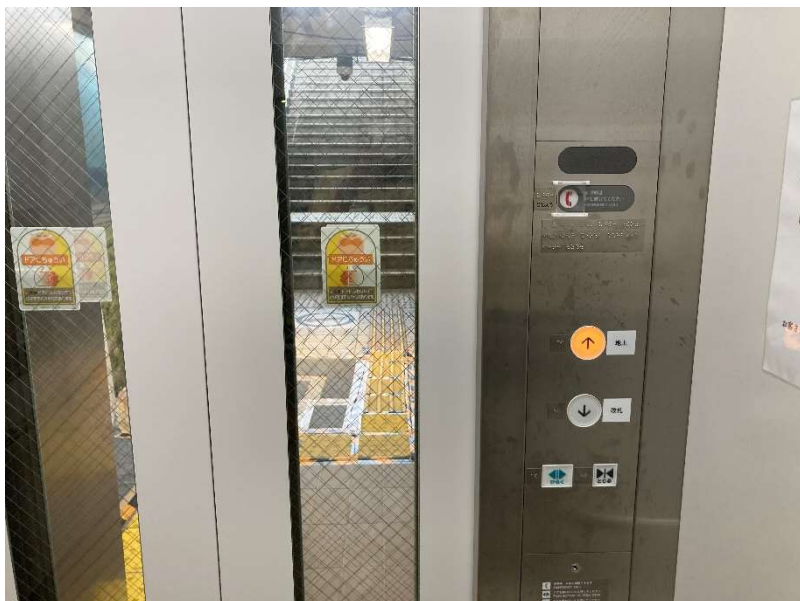

Osaka Metro(御堂筋線・堺筋線)動物園前駅からエレベーターを利用する行き方

1. Osaka Metro「動物園前」駅、東改札をご利用ください。改札を出て、少し進んで左に折れ、「1号出口」へ向かいます。

2. すぐに「1号出口」の案内がみえ、左手にエレベーターがあります。乗り口の「↑」を押します。

3. エレベーター内の「↑」を押します。地上に上り、左に折れます。

4. 歩道に出て、右に折れます。

5. 少し進むと動物園の看板があります。そこを左に折れます。

6. JRの高架下をぐり抜けて、右方向に向かいます。

7. 正面に動物園の看板があります。そこを左に折れます。

8. しばらく真っすぐ進みます。

9. 信号が出てきますので、右方向に向かいます。

到着です。お疲れさまでした。どうぞお楽しみください。