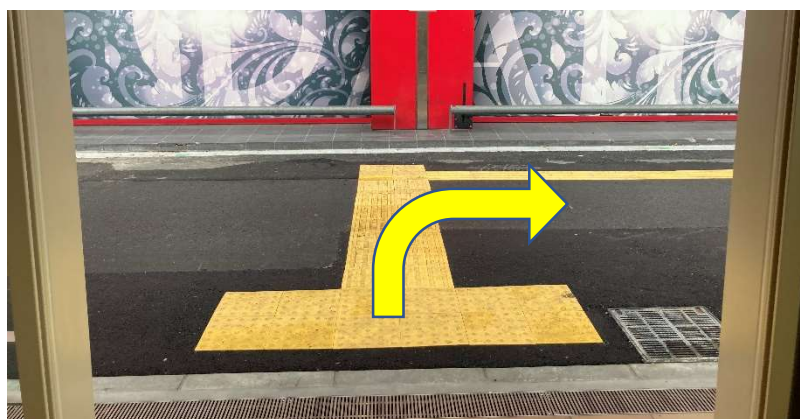

Osaka Metro(御堂筋線・堺筋線)動物園前駅からエレベーターを利用する行き方

1. Osaka Metro「動物園前」駅、東改札をご利用ください。改札を出て、少し進んで左に折れ、「1号出口」へ向かいます。

2. すぐに「1号出口」の案内がみえ、左手にエレベーターがあります。乗り口の「↑」を押します。

3. エレベーター内の「↑」を押します。地上に上り、左に折れます。

4. 歩道に出て、右に折れます。

5. 少し進むと動物園の看板があります。そこを左に折れます。

6. JRの高架下をぐり抜けて、右方向に向かいます。

7. 正面に動物園の看板があります。そこを左に折れます。

8. しばらく真っすぐ進みます。

9. 信号が出てきますので、右方向に向かいます。

到着です。お疲れさまでした。どうぞお楽しみください。